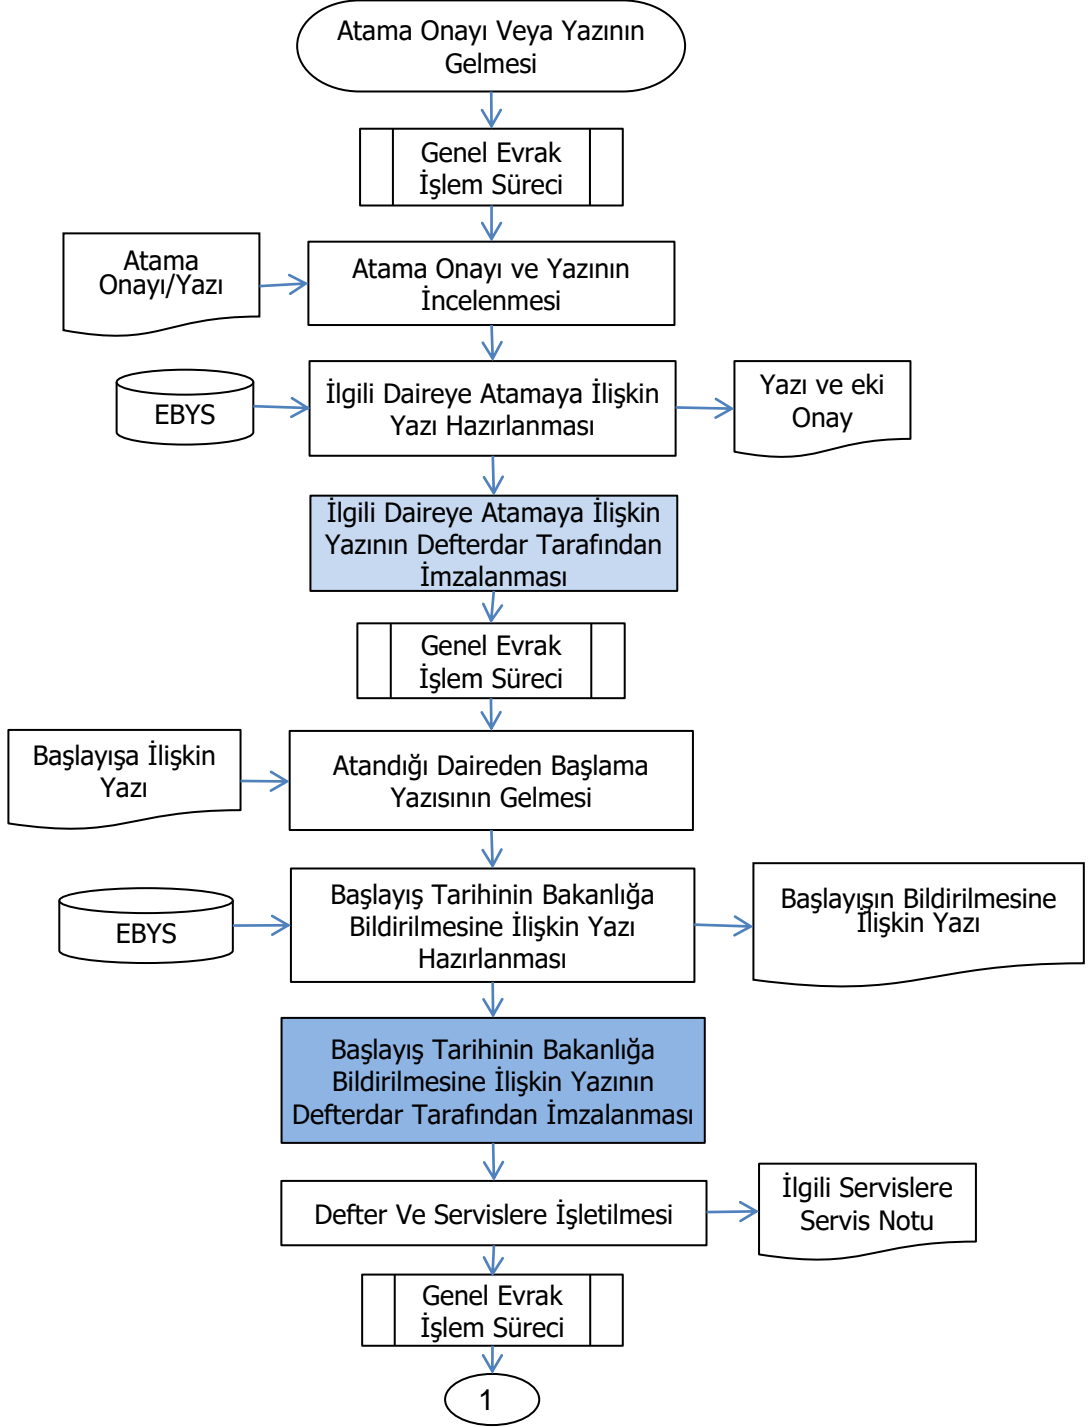

Kahramanmaraş Defterdarlığı

Personel Müdürlüğü

Bakanlık Atamalı Personelin Göreve Başlayış İşlem Süreci

Hazırlayan:

Onaylayan:

Personel Müdürü

Kahramanmaraş Defterdarlığı

Personel Müdürlüğü

Bakanlık Atamalı Personelin Göreve Başlayış İşlem Süreci

Hazırlayan:

Onaylayan:

Personel Müdürü