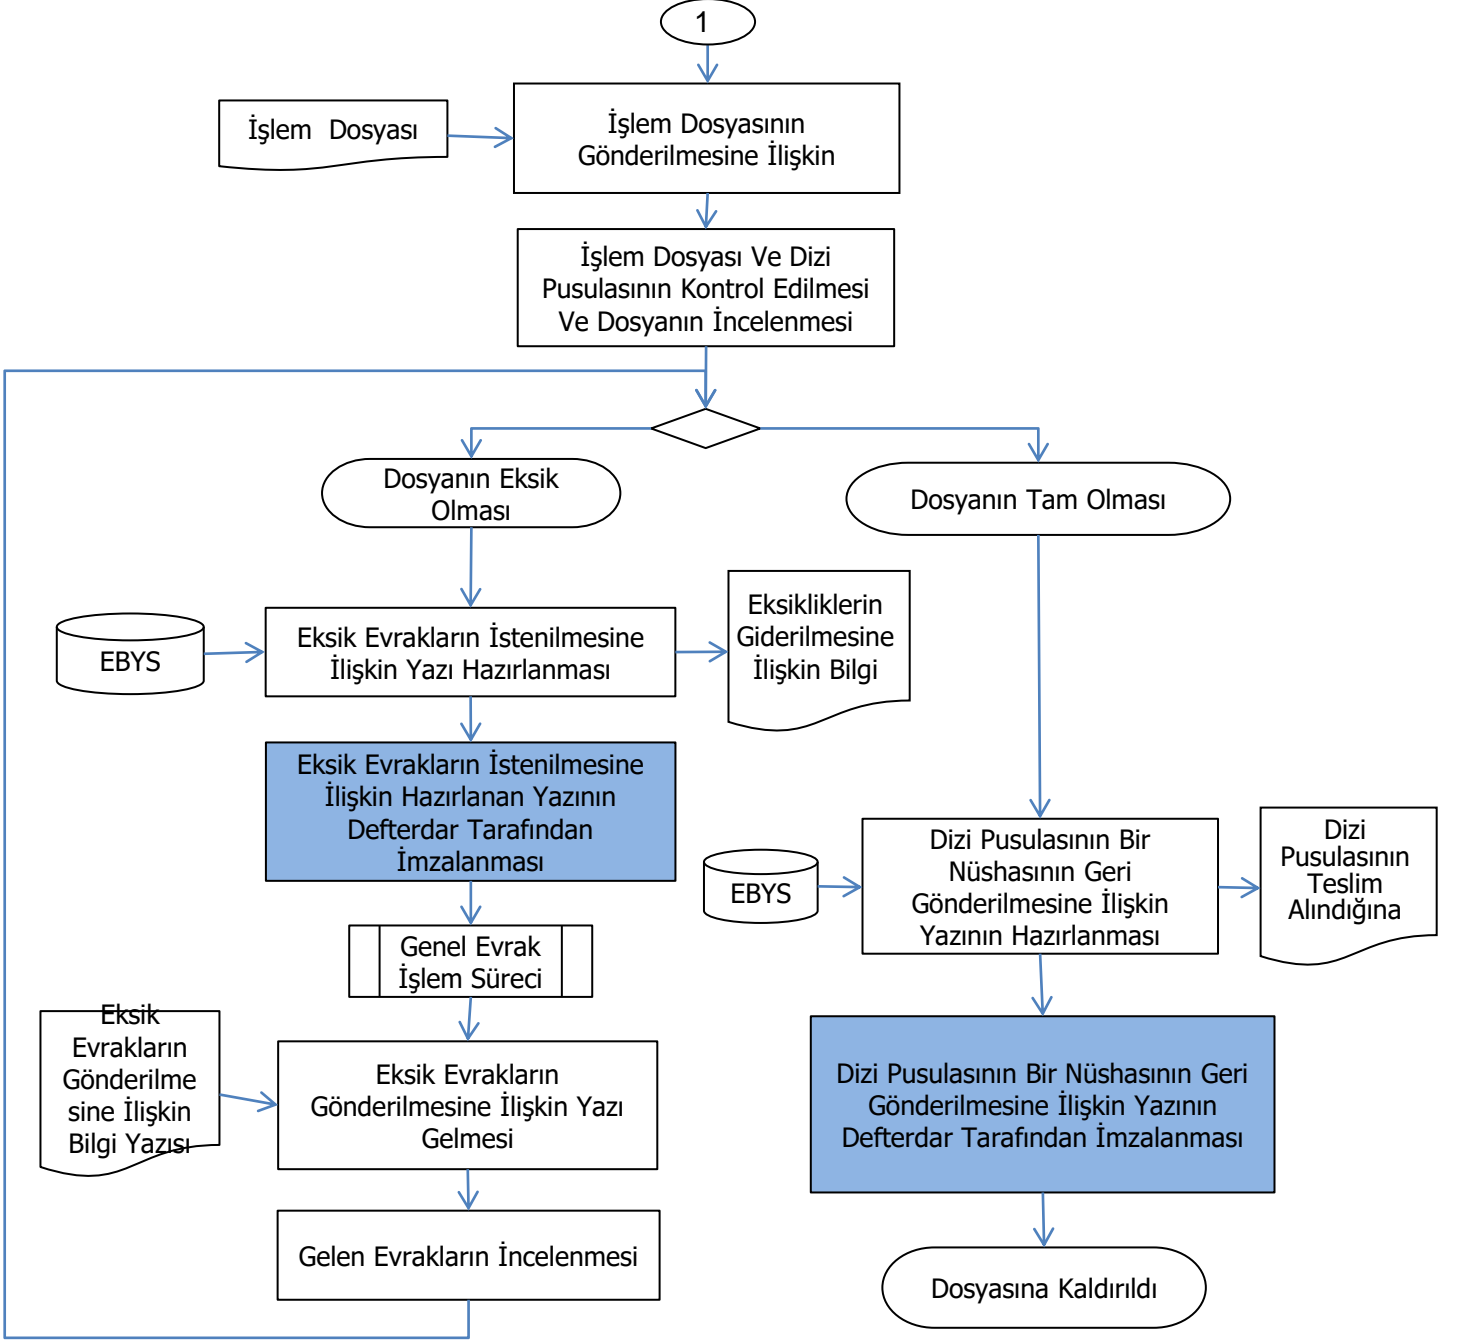

Kahramanmaraş Defterdarlığı

Personel Müdürlüğü

Bakanlık Atamalı Personelin Göreve Başlayış İşlem Süreci

Hazırlayan:

Onaylayan:

Personel Müdürü

Kahramanmaraş Defterdarlığı

Personel Müdürlüğü

Bakanlık Atamalı Personelin Göreve Başlayış İşlem Süreci

Hazırlayan:

Onaylayan:

Personel Müdürü