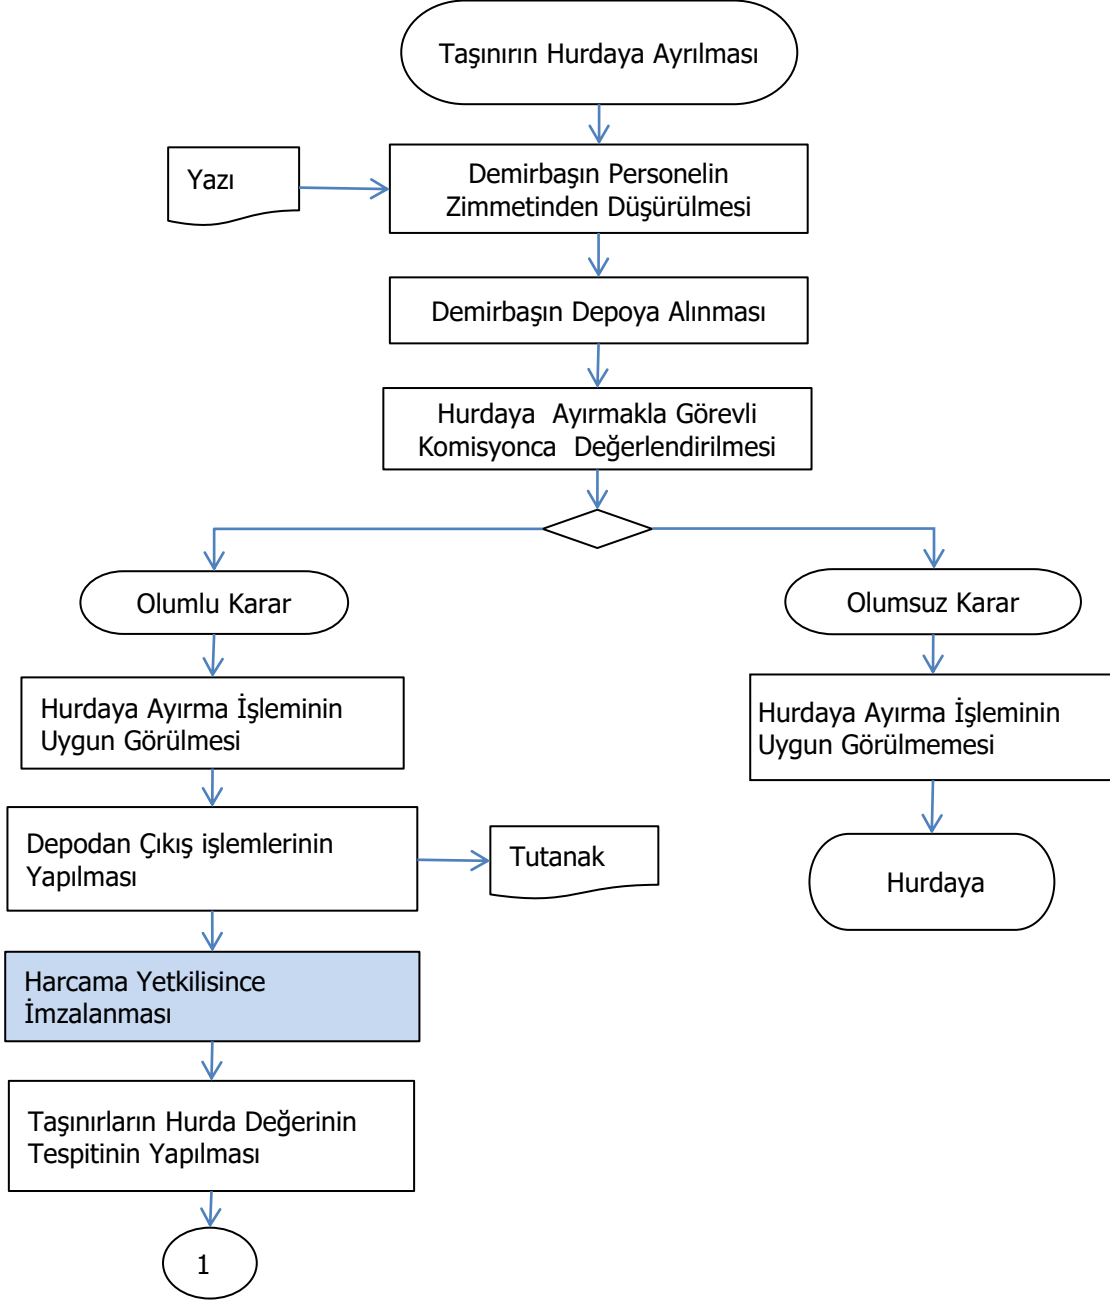

Kahramanmaraş Defterdarlığı

Personel Müdürlüğü

Hurdaya Ayrılan Taşınırların İmha Süreci

Hazırlayan:

Onaylayan:

| | |
|--|--|
| | |
|--|--|

Kahramanmaraş Defterdarlığı Personel Müdürlüğü

Hurdaya Ayrılan Taşınırların İmha Süreci