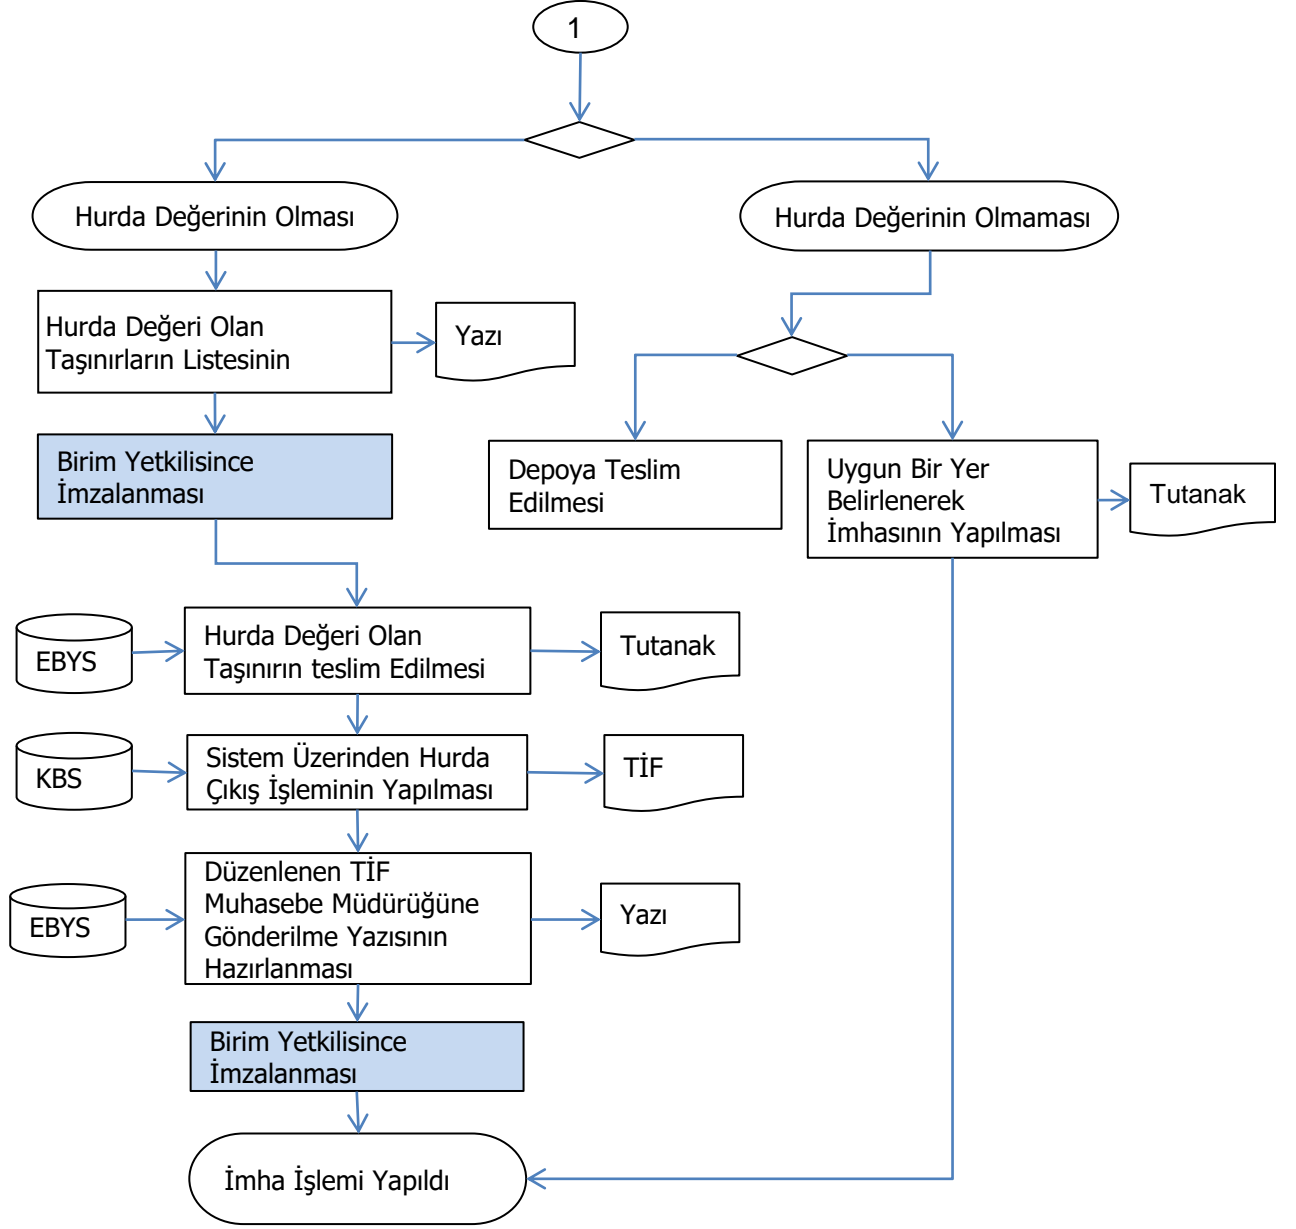

Kahramanmaraş Defterdarlığı

Personel Müdürlüğü

Hurdaya Ayrılan Taşınırların İmha Süreci

Hazırlayan:

Onaylayan:

| | |
|--|--|
| | |
|--|--|

Kahramanmaraş Defterdarlığı Personel Müdürlüğü

Hurdaya Ayrılan Taşınırların İmha Süreci