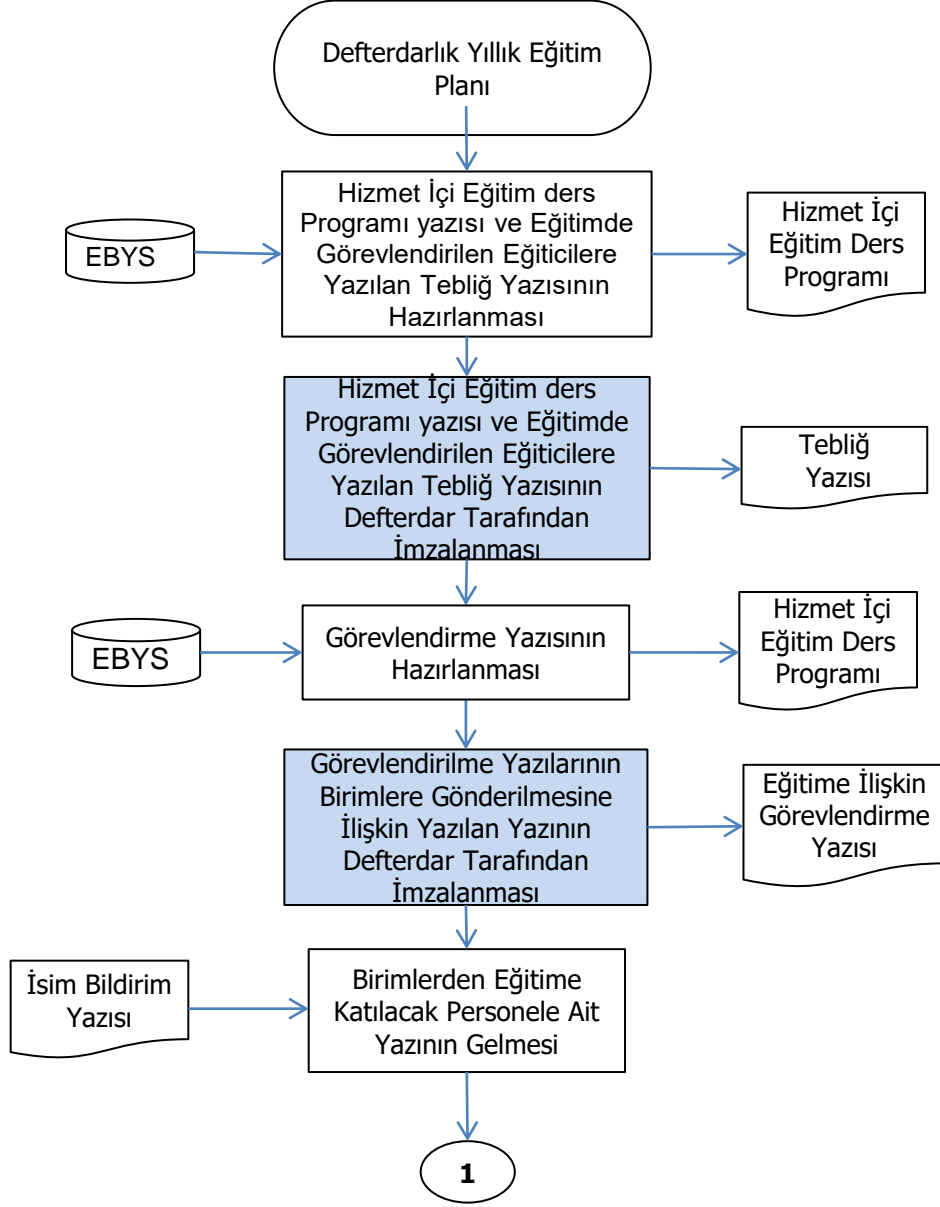

Kahramanmaraş Defterdarlığı

Personel Müdürlüğü

Hizmet İçi Eğitim İşlem Süreci

Hazırlayan:	Onaylayan:

Kahramanmaraş Deftardarlığı

Personel Müdürlüğü

Hizmet İçi Eğitim İşlem Süreci

Hazırlayan: