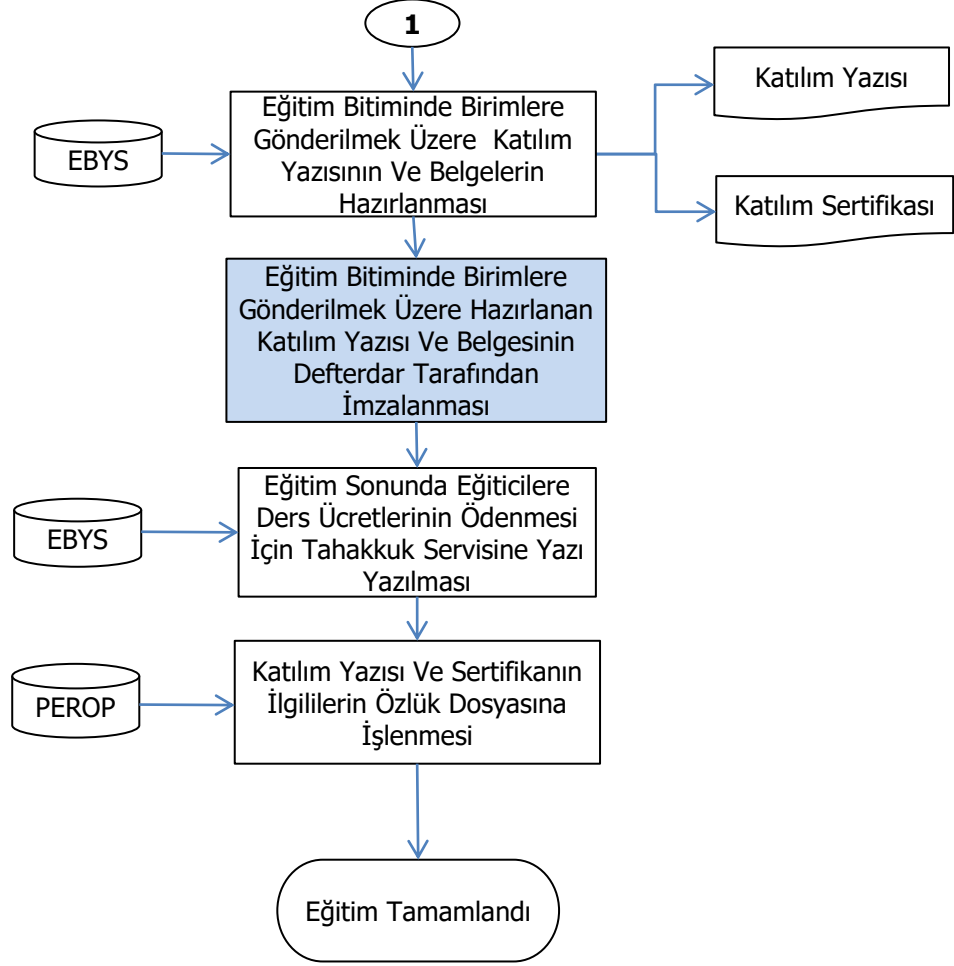

Kahramanmaraş Defterdarlığı

Personel Müdürlüğü

Hizmet İçi Eğitim İşlem Süreci

Hazırlayan:	Onaylayan:

Kahramanmaraş Deftardarlığı

Personel Müdürlüğü

Hizmet İçi Eğitim İşlem Süreci

Hazırlayan: