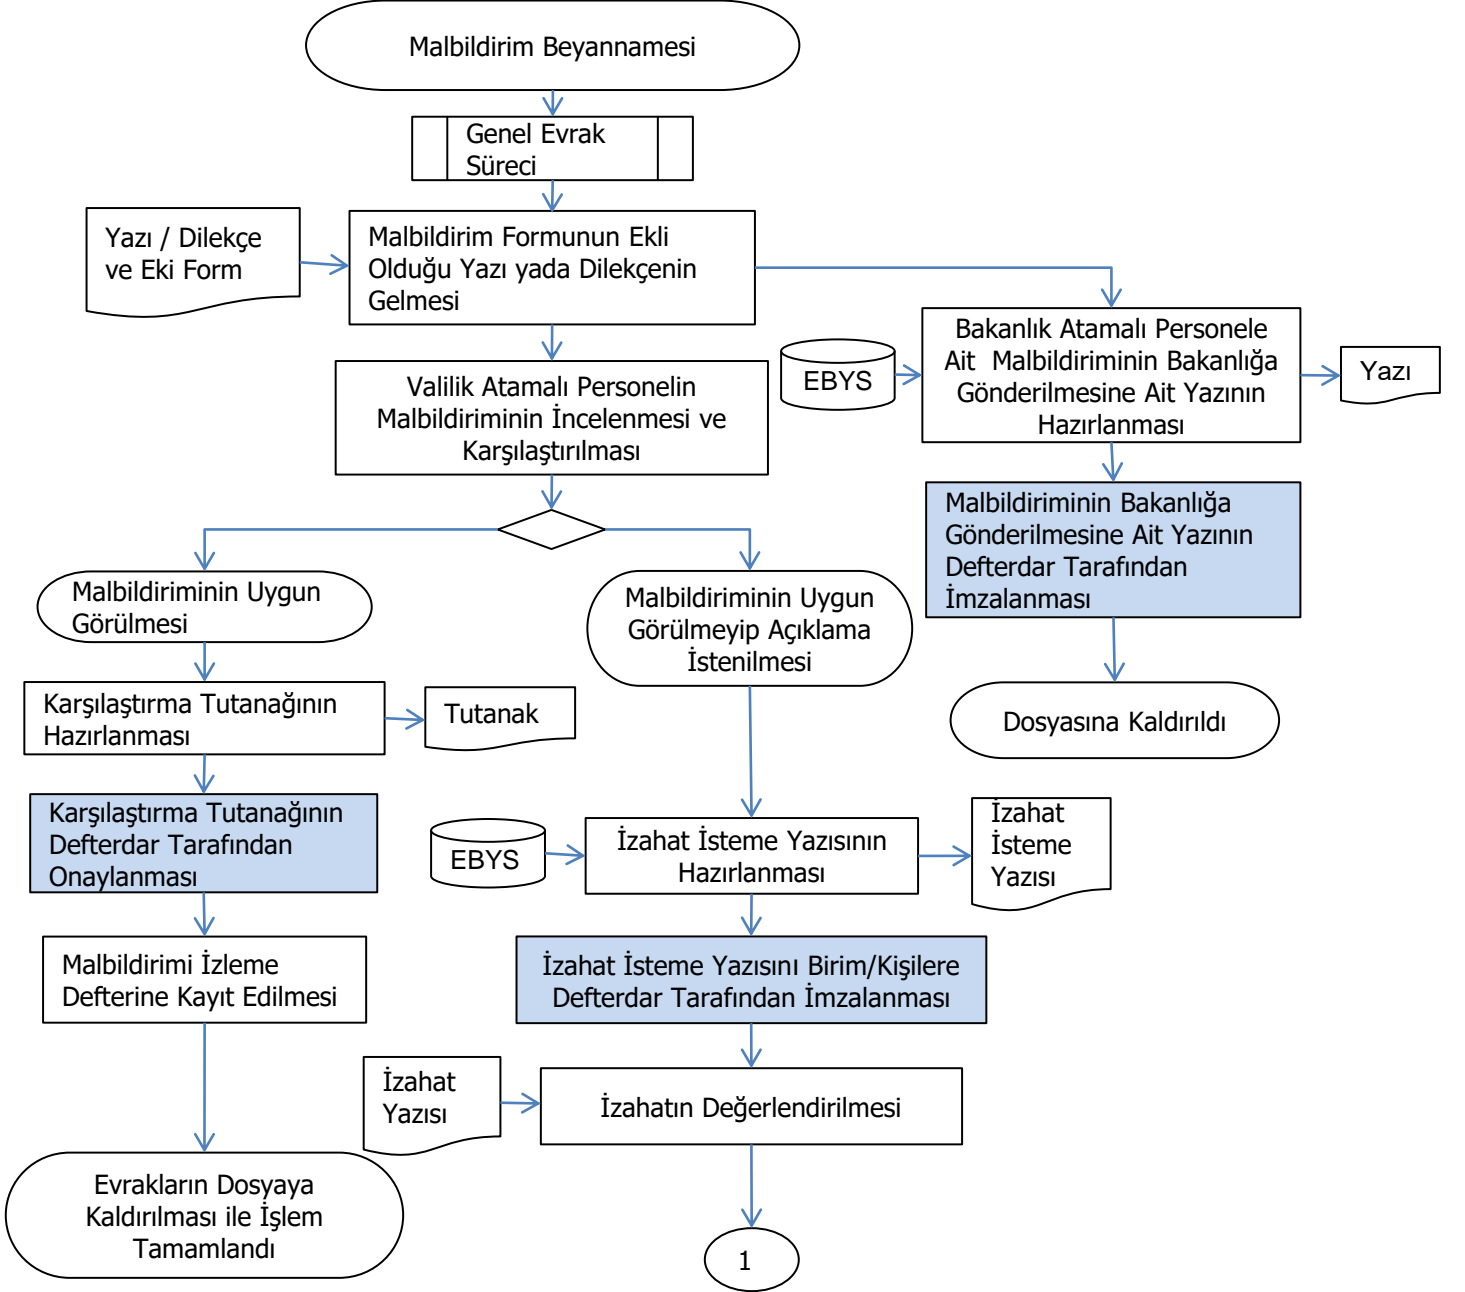

Kahramanmaraş Defterdarlığı

Personel Müdürlüğü

Malbildirimi İşlemleri Süreci

Hazırlayan:

Onaylayan:

Kahramanmaraş Defterdarlığı

Personel Müdürlüğü

Malbildirimi İşlemleri Süreci