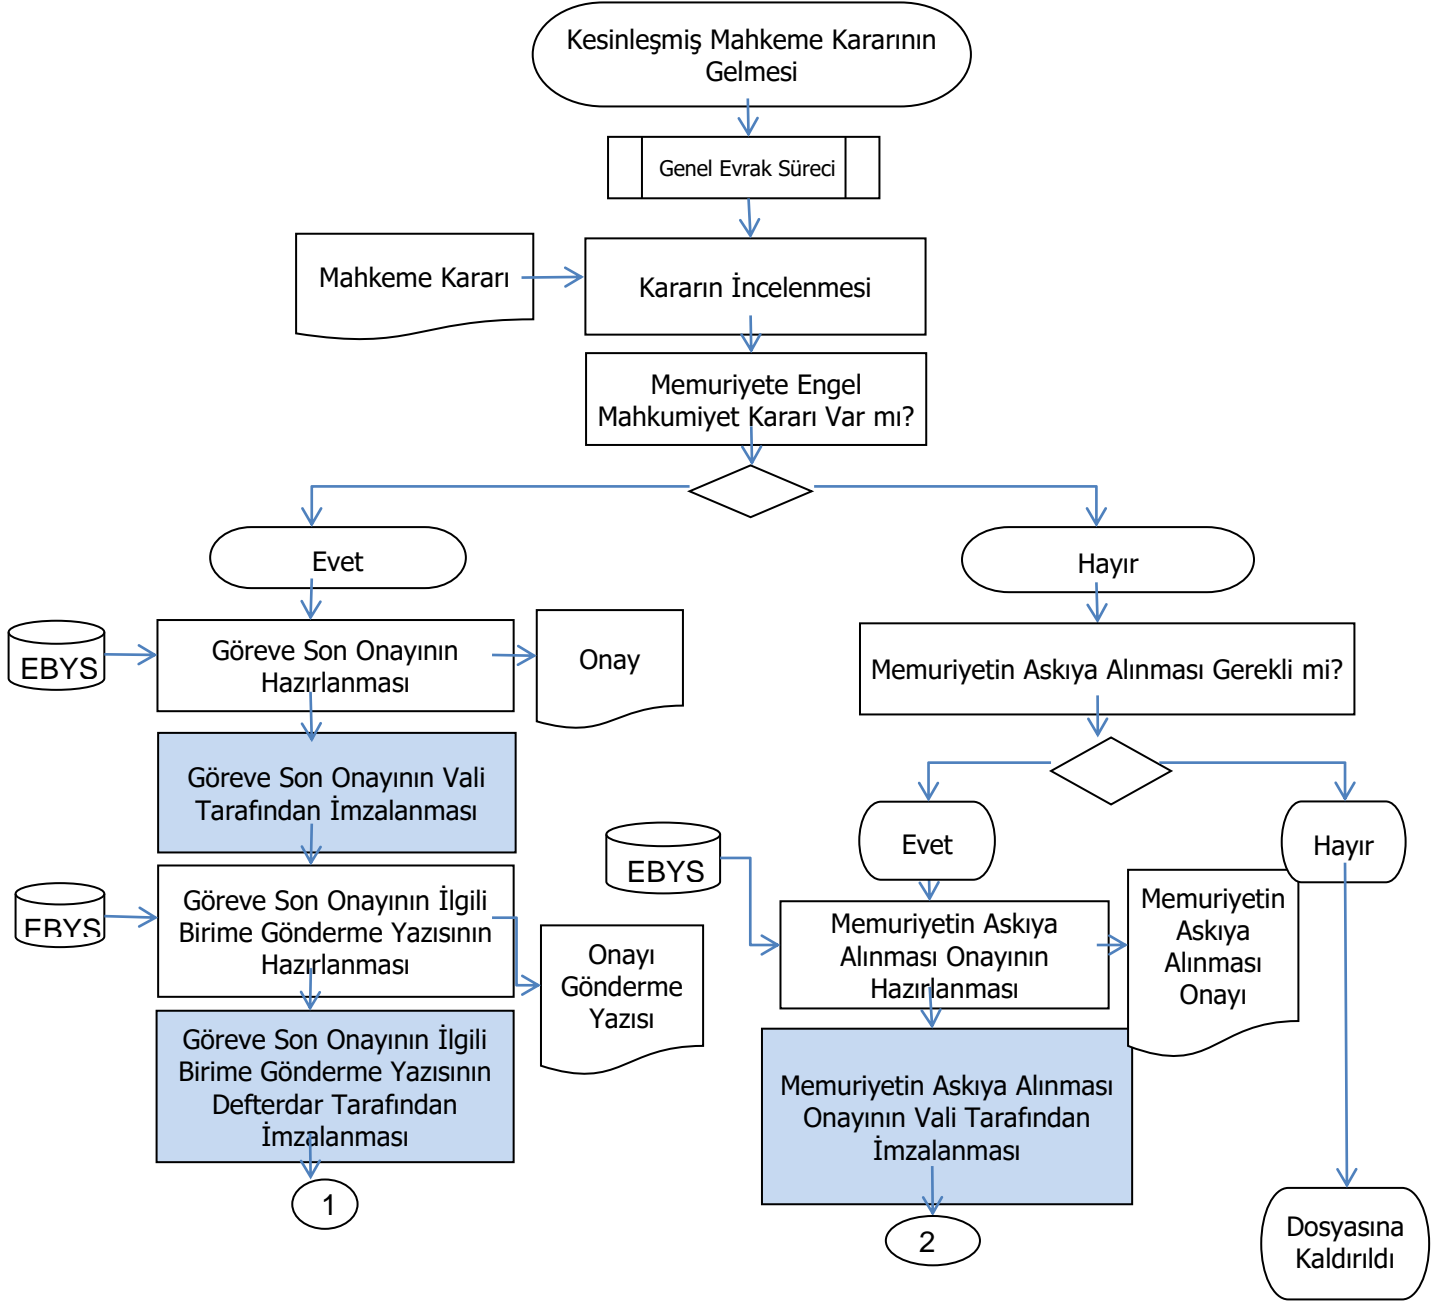

# Kahramanmaraş Defterdarlığı Personel Müdürlüğü

## Kesinleşen Mahkeme Kararı Üzerine Yapılan İşlemler Süreci

Hazırlayan:

Onaylayan:

Personel Müdürü