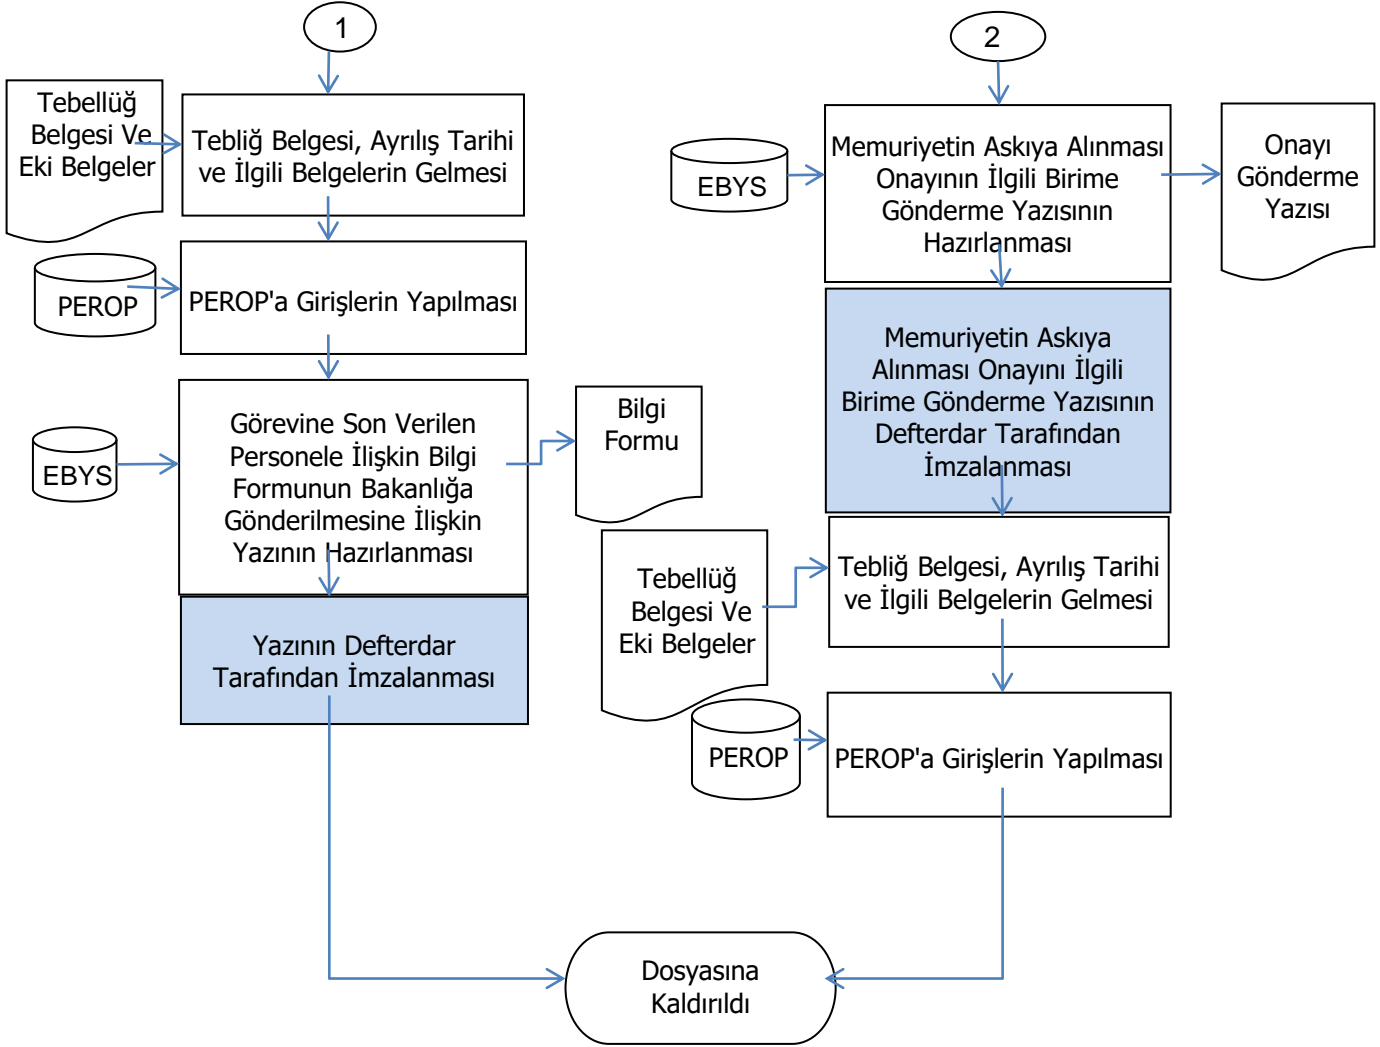

Kahramanmaraş Defterdarlığı Personel Müdürlüğü

Kesinleşen Mahkeme Kararı Üzerine Yapılan İşlemler Süreci

Hazırlayan:

Onaylayan:

Personel Müdürü