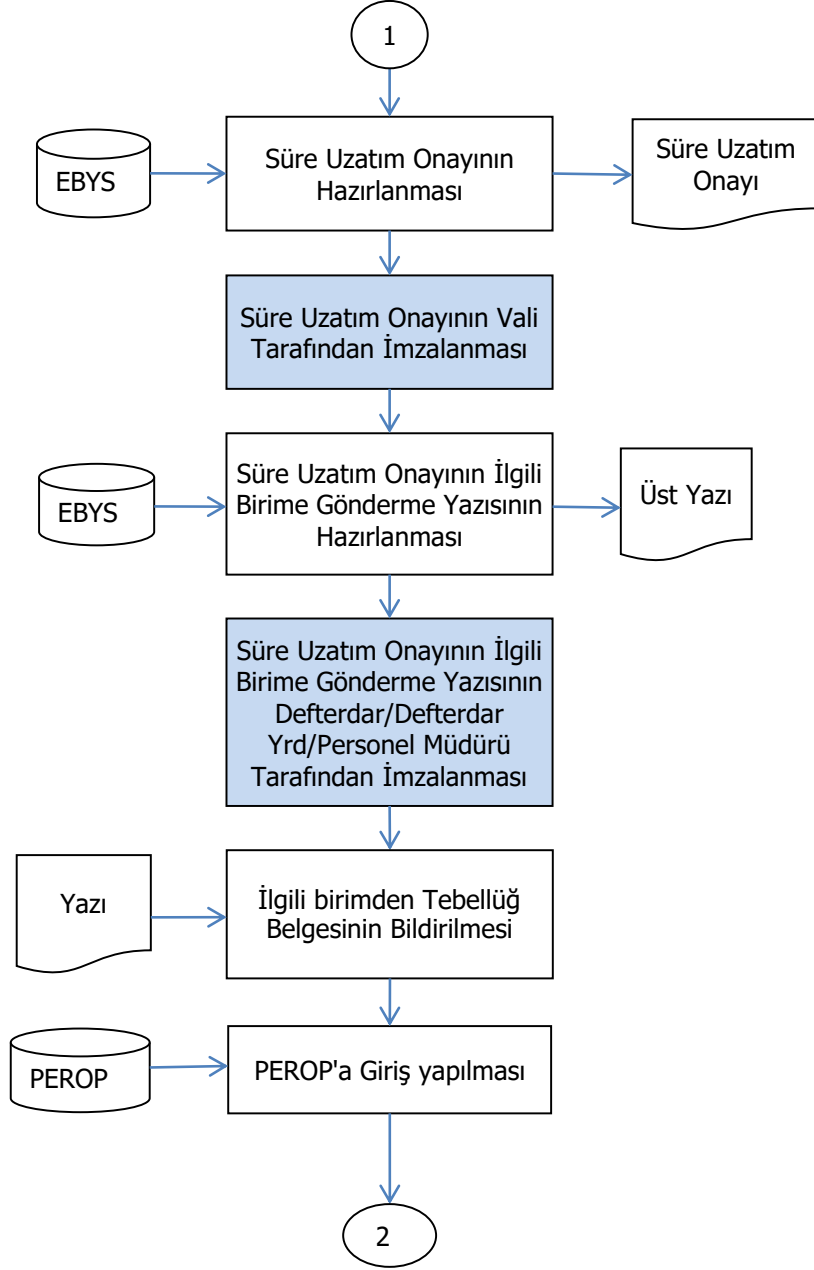

Kahramanmaraş Deftardarlığı Personel Müdürlüğü

Görevden Uzaklaştırma ve Göreve İade İşlemleri Süreci

Hazırlayan:

Onaylayan:

Personel Müdürü

Kahramanmaraş Deftardarlığı Personel Müdürlüğü

Görevden Uzaklaştırma ve Göreve İade İşlemleri Süreci

Hazırlayan:	Onaylayan: Personel Müdürü

Kahramanmaraş Deftardarlığı Personel Müdürlüğü

Görevden Uzaklaştırma ve Göreve İade İşlemleri Süreci

Hazırlayan:	Onaylayan:
	Personel Müdürü