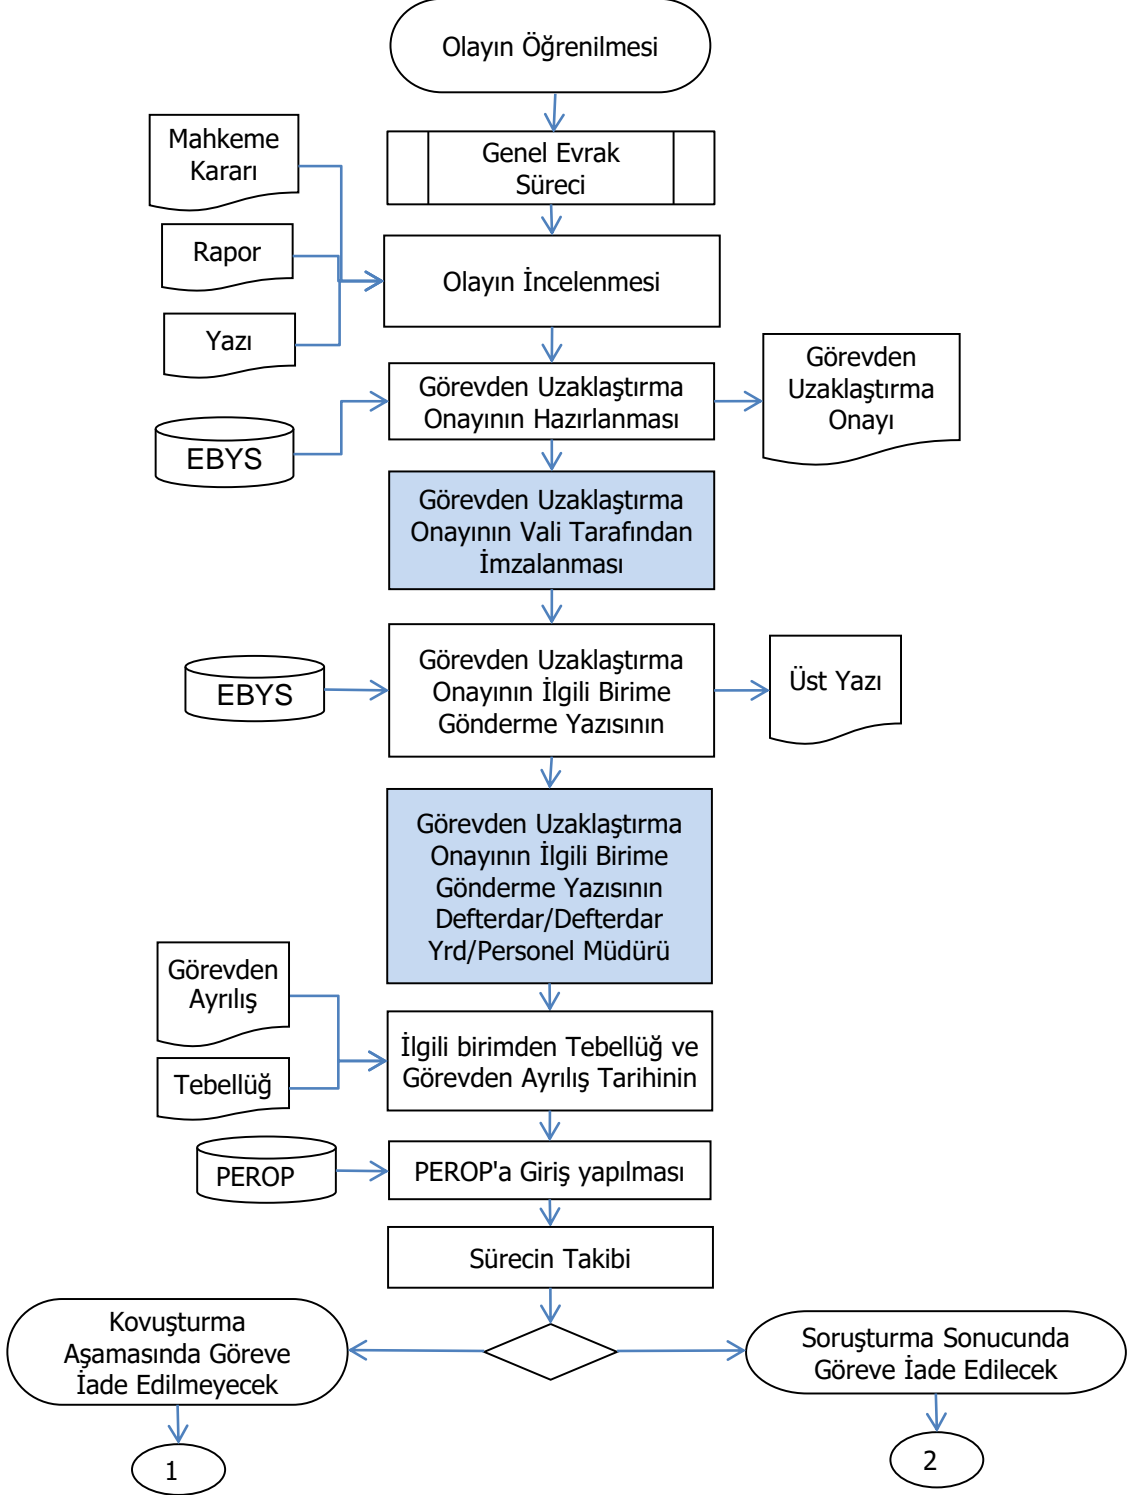

Kahramanmaraş Deftardarlığı Personel Müdürlüğü

Görevden Uzaklaştırma ve Göreve İade İşlemleri Süreci

Hazırlayan:

Onaylayan:

Personel Müdürü

Kahramanmaraş Deftardarlığı Personel Müdürlüğü

Görevden Uzaklaştırma ve Göreve İade İşlemleri Süreci

Hazırlayan:	Onaylayan: Personel Müdürü

Kahramanmaraş Deftardarlığı Personel Müdürlüğü

Görevden Uzaklaştırma ve Göreve İade İşlemleri Süreci

Hazırlayan:	Onaylayan:
	Personel Müdürü