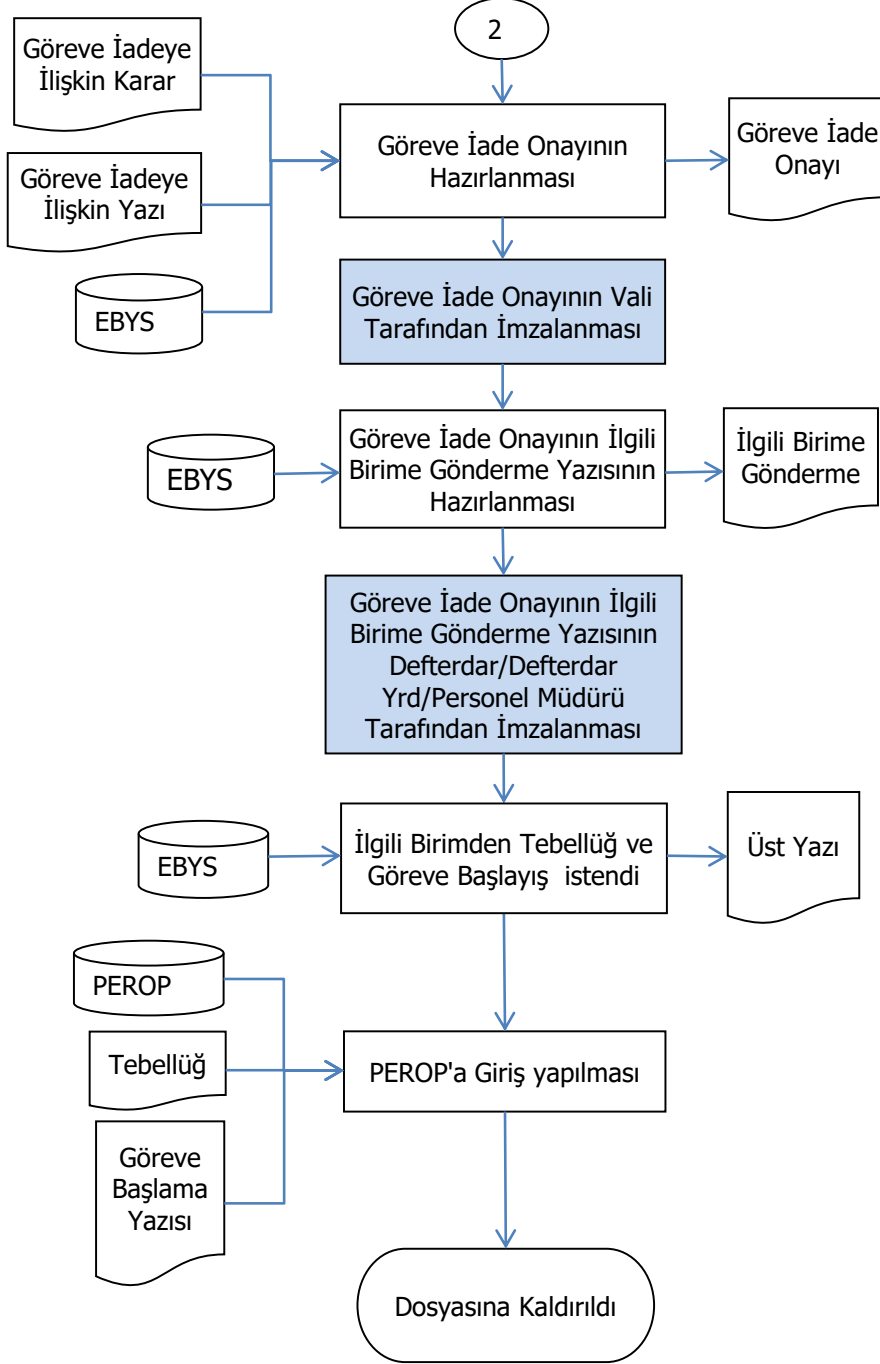

Kahramanmaraş Deftardarlığı Personel Müdürlüğü

Görevden Uzaklaştırma ve Göreve İade İşlemleri Süreci

Hazırlayan:

Onaylayan:

Personel Müdürü

Kahramanmaraş Deftardarlığı Personel Müdürlüğü

Görevden Uzaklaştırma ve Göreve İade İşlemleri Süreci

Hazırlayan:	Onaylayan: Personel Müdürü

Kahramanmaraş Deftardarlığı Personel Müdürlüğü

Görevden Uzaklaştırma ve Göreve İade İşlemleri Süreci

Hazırlayan:	Onaylayan:
	Personel Müdürü