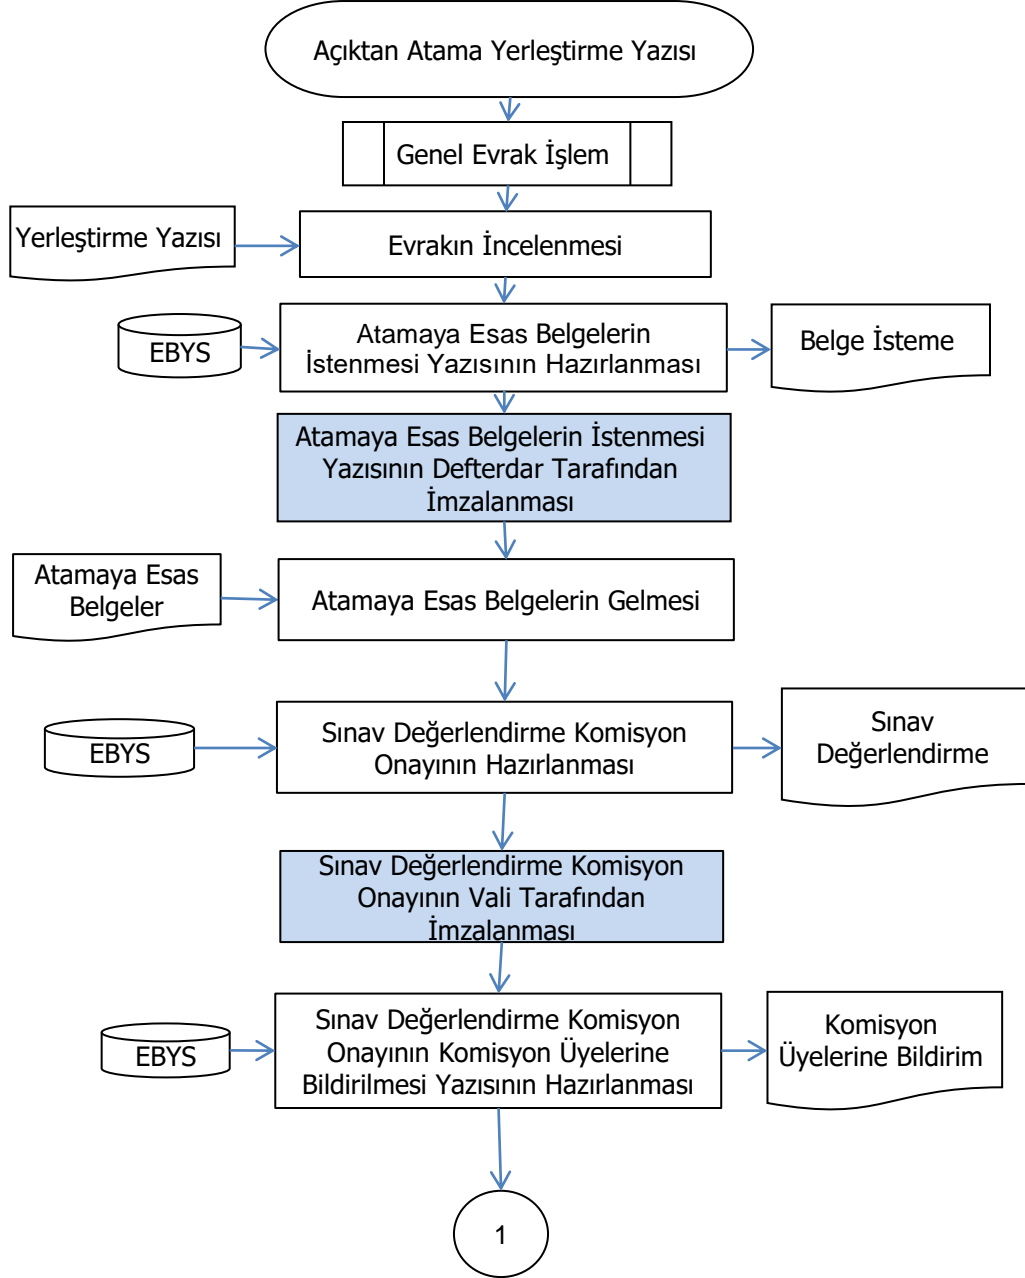

# Kahramanmaraş Deftardarlığı Personel Müdürlüğü Açıktan Atama İşlem Süreci

|             |            |
|-------------|------------|
| Hazırlayan: | Onaylayan: |
|             |            |