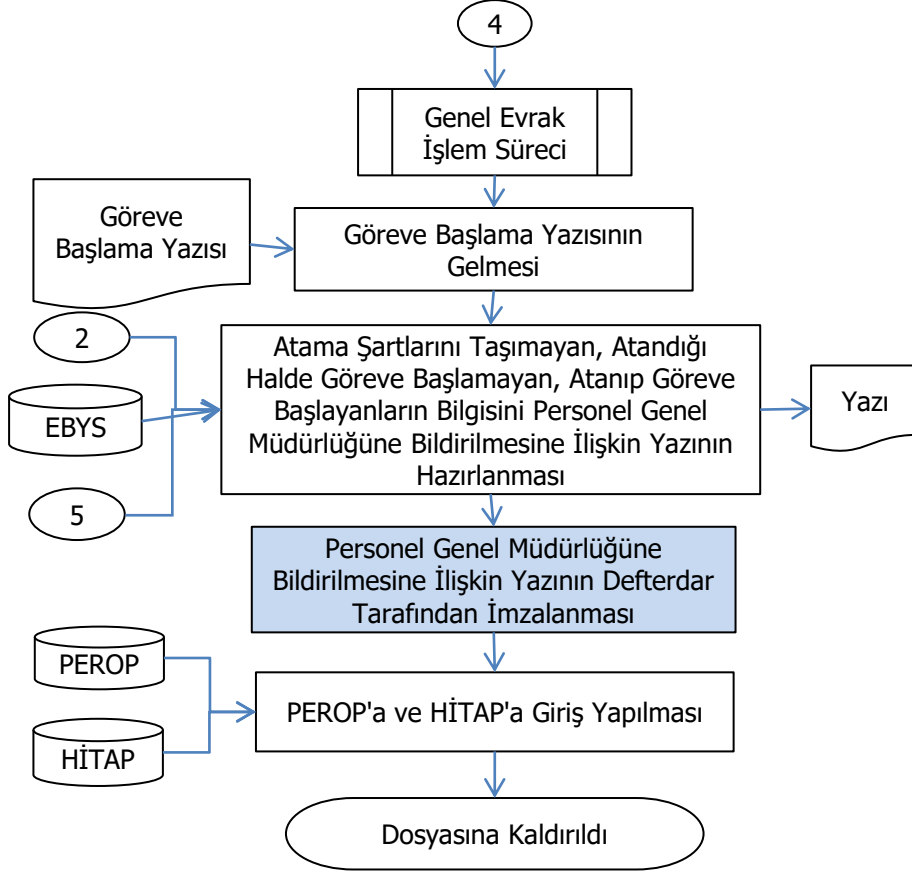

Kahramanmaraş Deftardarlığı Personel Müdürlüğü Açıktan Atama İşlem Süreci

Hazırlayan:	Onaylayan